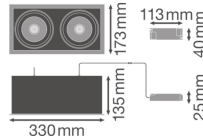

Scheda tecnica Ledvance Faretto LED  
Piazza Multi Inclinabile Nero-Bianca  
2x30W 5400lm 38D - 830 Luce Calda |  
Ritaglio 320x160mm

[Visualizza il prodotto](#)

## Informazioni tecniche

Tecnologia	LED Integrato
Potenza Lampada	60
Vtaggio (V)	220-240
Dimmerabile	Non dimmerabile
Codice Colore	830 Bianco Caldo
Colore della Luce (Kelvin)	3000 Bianco Caldo
Indice di Resa Cromatica (Ra)	80-89 - Buona resa cromatica
Colore Chiaro	Bianco
Impostazione del Colore	Colore unico
Flusso Luminoso (Lumen)	5400
Efficienza (Lm/W)	90
Angolo del Fascio luminoso (gradi)	38

## Dettagli sulla plafoniera

Lampadina inclusa	Sì
Numero di lampadine	2
Montaggio	Incasso
Spazio richiesto (mm)	320x160
Profondità d'installazione (mm)	250
Protezione da solidi e liquidi	IP20
Protezione da impatti	IK03 - 0.35 joule
Temperatura di Lavoro	Da - 10 a +40
Alloggiamento	Alluminio
Colore dell'Apparecchio	Bianco
Luce d'Emergenza	Senza luce di emergenza
Fattore Potenza	>0.90
Inclinabile	Sì
Product Serie	SPOT MULTI

## Dimensioni

Lunghezza (mm)	330
Larghezza (mm)	173
Altezza (mm)	25
Diametro (mm)	330

Informazioni sul sensore dell'illuminazione  Piani di illuminazione personalizzati

Tipo di sensore

Fino a **7 anni** di garanzia